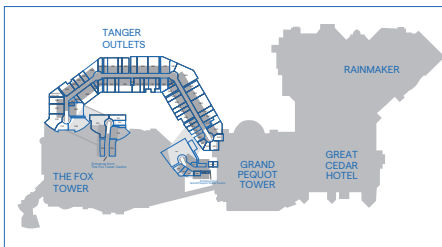

CENTER MAP

SERVICE LEGEND

Restrooms

Mothers' Room

Charging Station

Elevator

ACCESSORIES & JEWELRY

830	American Eagle Clearance	(860) 383-2904
220	Banana Republic Factory	(860) 383-2895
880	Calvin Klein	(860) 383-2882
630	Clarks Outlet	(860) 213-5003
430	Coach	(860) 383-2178
300	Crocs	(860) 383-2827
170	Forever 21	(860) 204-0900
780	Guess Factory Store	(860) 629-0835
960	H&M	(855) 466-7467
590	Kate Spade New York	(860) 213-5417
470	Kay Jewelers Outlet	(860) 222-3817
660	Levi's Outlet	(860) 865-0435
235	Loft Outlet	(860) 213-5019
320	Meraki Boutique	(413) 478-2581
600	Michael Kors	(860) 213-5007
390	Nike Factory Store	(860) 383-2890
130	Old Navy Outlet	(860) 383-2807
645	Sunglass Hut	(860) 213-5005
200	Tommy Hilfiger	(860) 383-2860
520	Vineyard Vines	(860) 222-3185
440	White House Black Market	(860) 425-0625

APPAREL

310	Adidas	(959) 500-7240
370	All Star Elite	
830	American Eagle Clearance	(860) 383-2904
220	Banana Republic Factory	(860) 383-2895
190	Brooks Brothers Factory Store	(860) 213-5087
880	Calvin Klein	(860) 383-2882
430	Coach	(860) 383-2178
420	Daily Thread	(612) 836-3358
280	Eddie Bauer Outlet	(860) 383-2906
340	Express Factory Outlet	(860) 383-2900
170	Forever 21	(860) 204-0900
560	Francesca's	(860) 822-4087
350	Gap Factory	(860) 213-5410
780	Guess Factory Store	(860) 629-0835
960	H&M	(855) 466-7467
590	Kate Spade New York	(860) 213-5417
660	Levi's Outlet	(860) 865-0435
235	Loft Outlet	(860) 213-5019
610	Lucky Brand Jeans	(860) 934-5168
320	Meraki Boutique	(413) 478-2581
210	Merrell	(860) 383-2806
600	Michael Kors	(860) 213-5007
390	Nike Factory Store	(860) 383-2890
130	Old Navy Outlet	(860) 383-2807
330	Polo Ralph Lauren	(860) 204-9972
705	Skechers	(860) 949-8679
200	Tommy Hilfiger	(860) 383-2860
760	Under Armour	(860) 237-6031
520	Vineyard Vines	(860) 222-3185
440	White House Black Market	(860) 425-0625