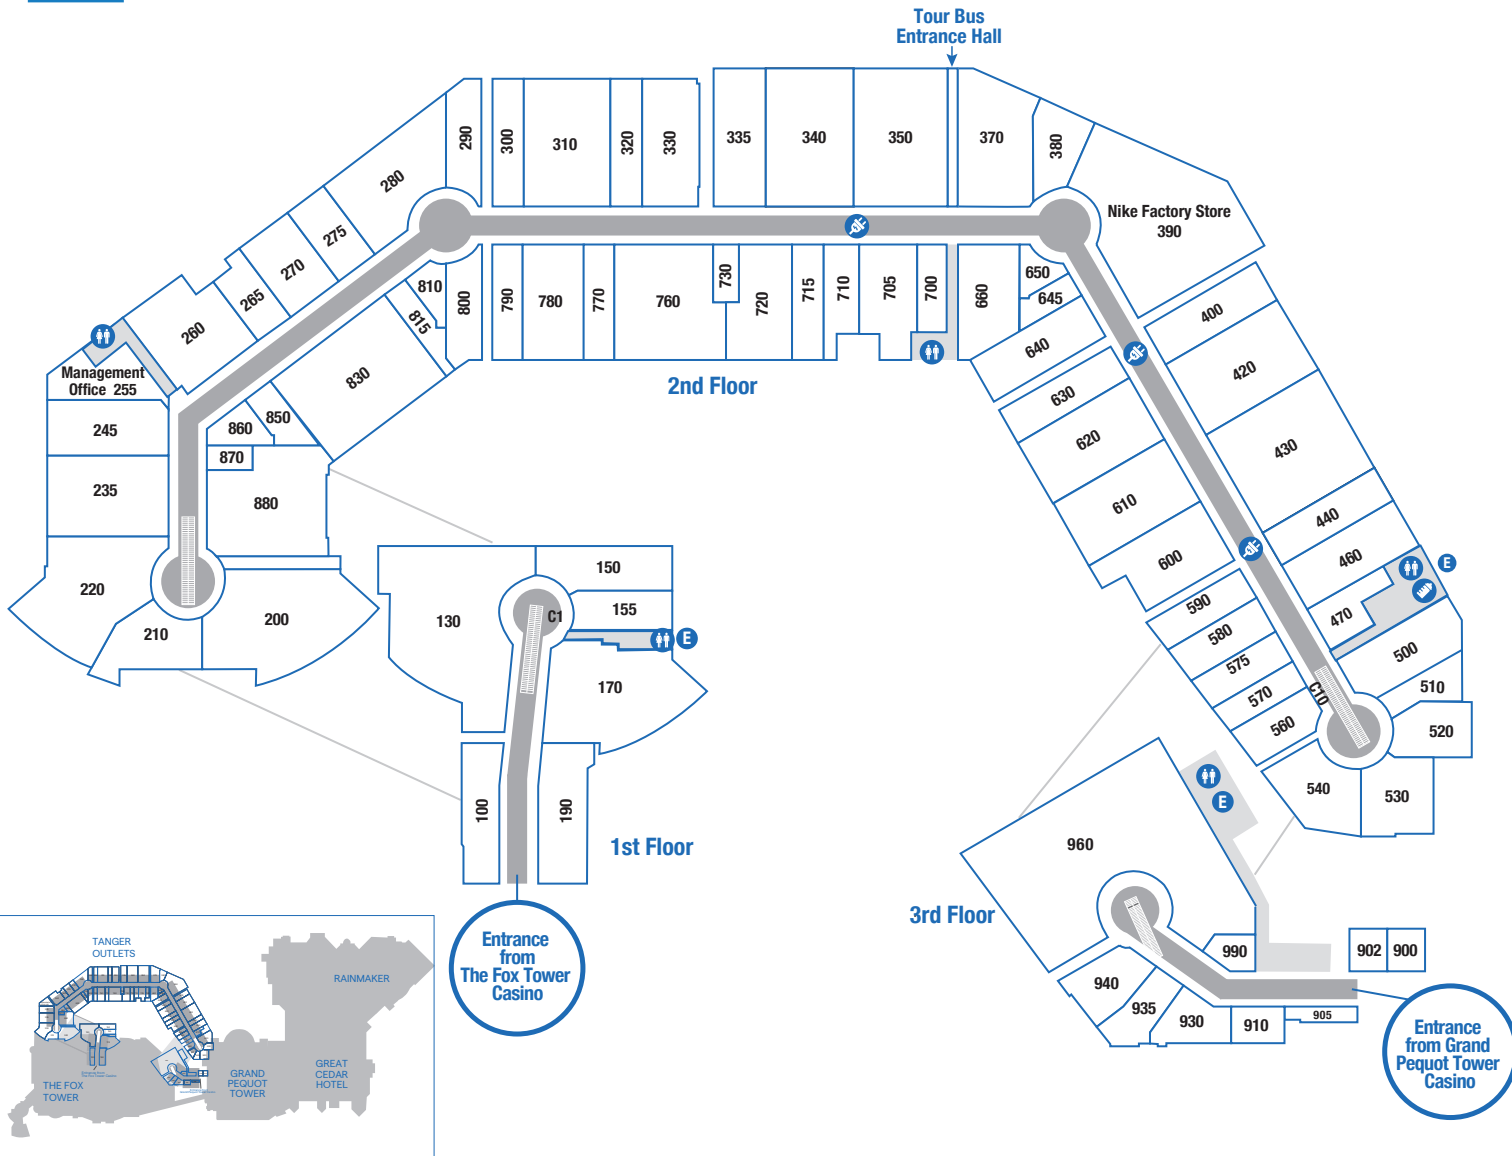

CENTER MAP

SERVICE LEGEND

Restrooms

Mothers' Room

Charging Station

Elevator

ACCESSORIES & JEWELRY

830	American Eagle Clearance	(860) 383-2904
220	Banana Republic Factory	(860) 383-2895
880	Calvin Klein	(860) 383-2882
630	Clarks Outlet	(860) 213-5003
430	Coach	(860) 383-2178
300	Crocs	(860) 383-2827
170	Forever 21	(860) 204-0900
780	Guess Factory Store	(860) 629-0835
960	H&M	(855) 466-7467
590	Kate Spade New York	(860) 213-5417
470	Kay Jewelers Outlet	(860) 222-3817
660	Levi's Outlet	(860) 865-0435
235	Loft Outlet	(860) 213-5019
320	Meraki Boutique	(413) 478-2581
600	Michael Kors	(860) 213-5007
390	Nike Factory Store	(860) 383-2890
130	Old Navy Outlet	(860) 383-2807
645	Sunglass Hut	(860) 213-5005
200	Tommy Hilfiger	(860) 383-2860
520	Vineyard Vines	(860) 222-3185
440	White House Black Market	(860) 425-0625

CHILDREN'S APPAREL

310	Adidas	(959) 500-7240
350	Gap Factory	(860) 213-5410
960	H&M	(855) 466-7467
390	Nike Factory Store	(860) 383-2890
130	Old Navy Outlet	(860) 383-2807
200	Tommy Hilfiger	(860) 383-2860
760	Under Armour	(860) 237-6031
520	Vineyard Vines	(860) 222-3185