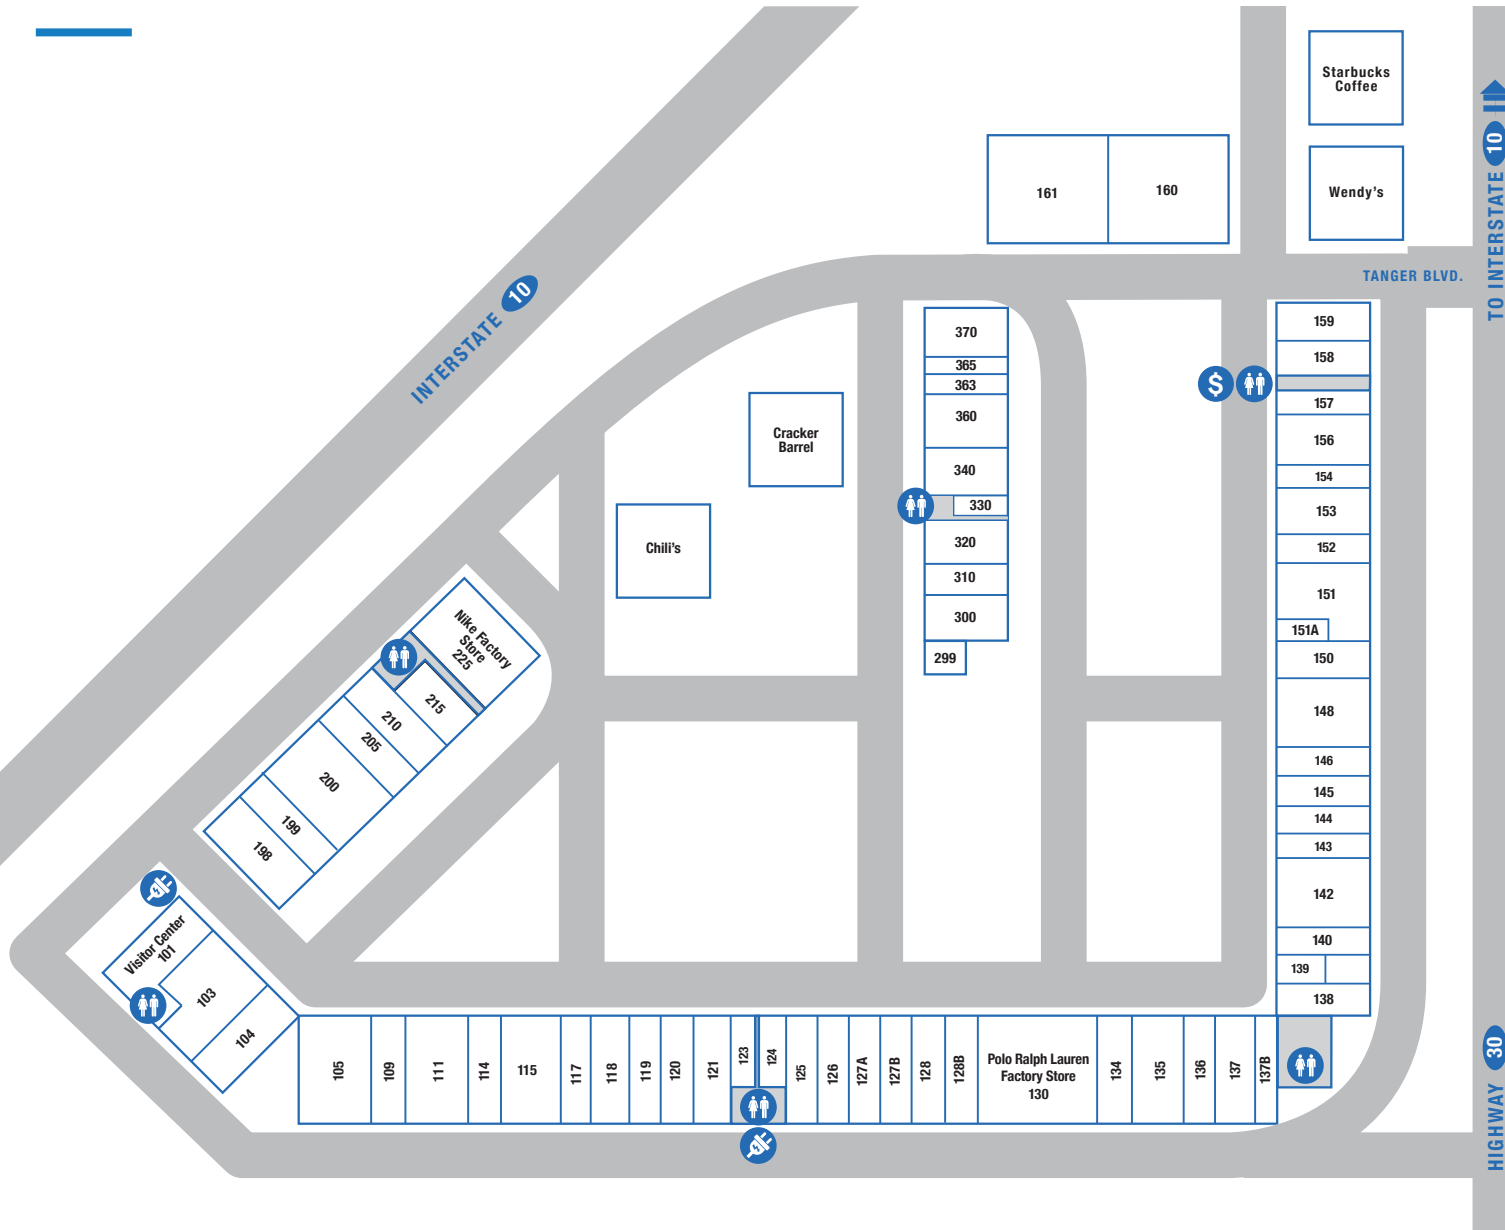

CENTER MAP

Restrooms

ATM

Charging Station

ACCESSORIES & JEWELRY

360	American Eagle Outfitters	(225) 390-9058
210	Ann Taylor Factory Store	(225) 644-6541
117	Chico's Outlet	(225) 644-8350
124	Claire's	(225) 647-2406
128	Coach	(225) 647-2600
119	Guess Factory Store	(225) 319-5262
300	J.Crew Factory	(225) 644-4412
143	Kay Jewelers Outlet	(225) 647-6604
148	Lane Bryant Outlet	(225) 644-3675
139	Lids	(225) 459-7150
340	Loft Outlet	(225) 644-7104
199	Material Girl Boutique	(225) 647-9703
142	Michael Kors	(225) 644-8802
130	Polo Ralph Lauren	(225) 644-2624
115	Puma Outlet	(225) 441-3099
150	Rue21	(225) 647-9518
365	Samsonite Factory Outlet	(225) 647-4847
154	Southern Marsh	(225) 644-9080
151A	Sunglass Hut	(225) 644-1834
310	Talbots Outlet	(225) 647-0691
151	Vera Bradley	(225) 647-4505
125	Zales The Diamond Store Outlet	(225) 647-6306

320	Under Armour	(225) 330-8017
------------	--------------	----------------

CHILDREN'S APPAREL

135	Adidas	(225) 644-9020
104	Carter's OshKosh	(225) 459-4444
136	Champion	(225) 647-4022
200	Gap Outlet	(225) 647-6585
300	J.Crew Factory	(225) 644-4412
198	Maurices	(225) 208-7381
105	Old Navy Outlet	(225) 647-9900
154	Southern Marsh	(225) 644-9080
156	The Children's Place	(225) 304-5642
320	Under Armour	(225) 330-8017