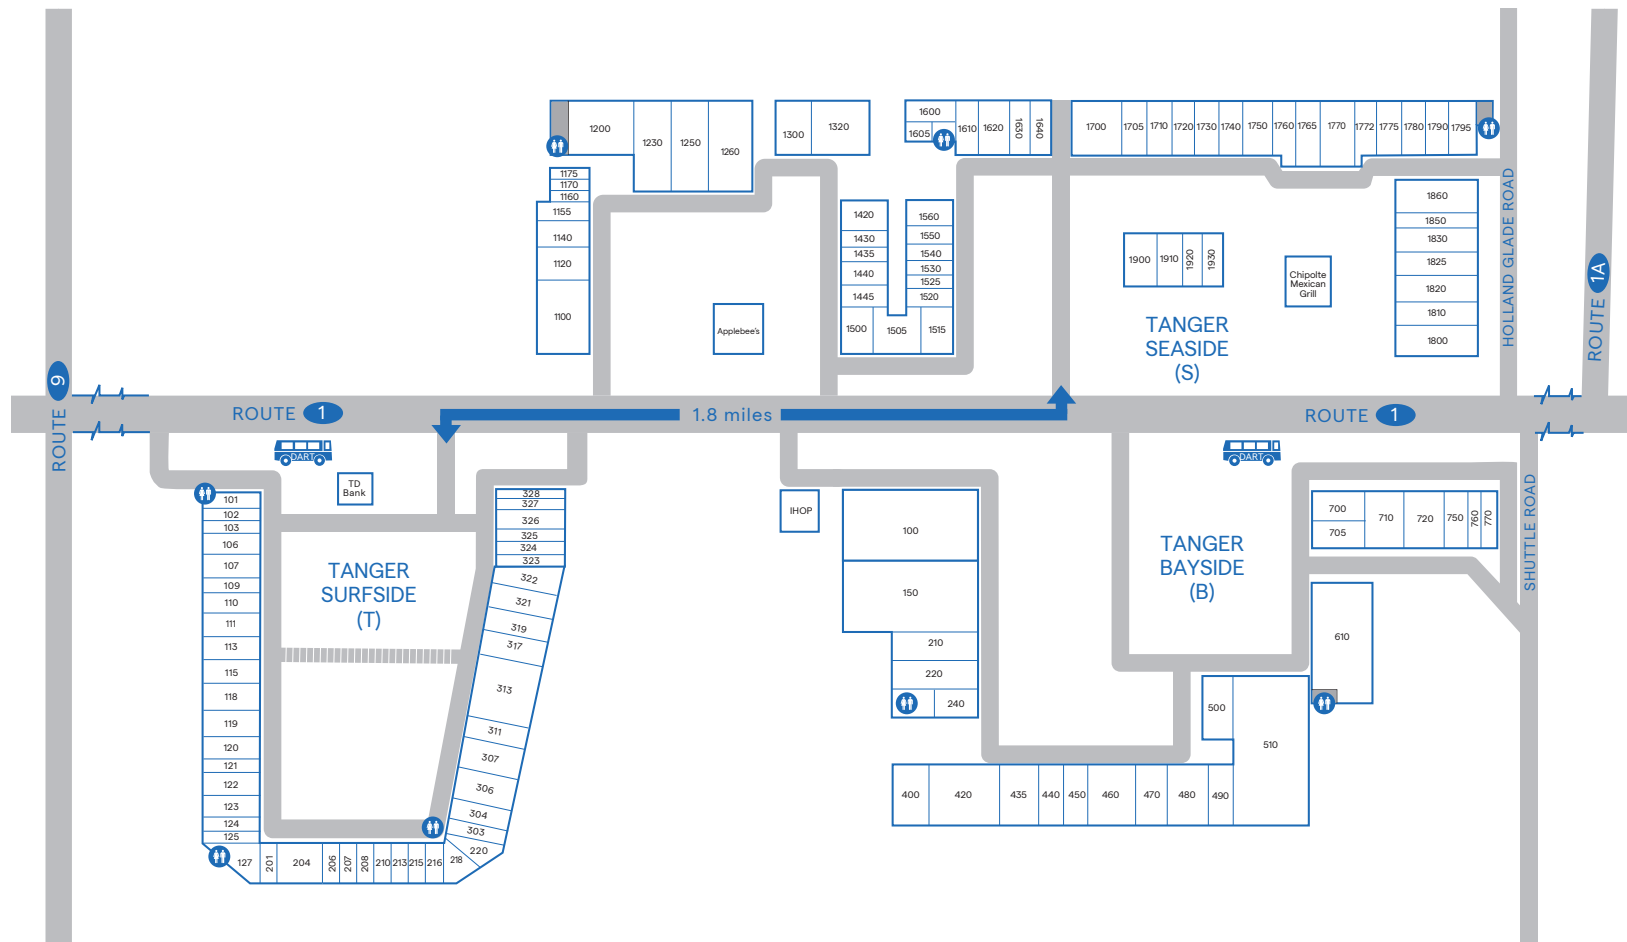

CENTER MAP

Restrooms

ACCESSORIES & JEWELRY

1810 Aerie (302) 227-1087
SEASID
E
220 Aéropostale (302) 227-1237
BAYSID
E
1525 Claire's (302) 227-3680
SEASID
E
1825 Clarks Outlet (302) 227-8290
SEASID
E
115 Coach (302) 644-0155
SURFSI
DE
107 Cole Haan Outlet (302) 644-6874
SURFSI
DE
720 Columbia Factory Store (302) 260-7102
BAYSID
E
1505 Crocs (302) 227-2590
SEASID
E
1200 Forever 21 (302) 864-9029
SEASID
E
1710 Francesca's (302) 227-2862
SEASID
E
450 Hot Topic (302) 227-1356
BAYSID
E
109 Huk (302) 223-3153
SURFSI
DE
1770 J.Crew | Crewcuts Factory (302) 403-0928
SEASID
E
325 Kate Spade New York (302) 644-2632
SURFSI
DE
328 Kay Jewelers Outlet (302) 645-4797
SURFSI
DE
1435 Lane Bryant Outlet (302) 260-7051
SEASID
E
510 Lee | Wrangler Clearance (302) 227-5444
BAYSID
E
440 Lids (317) 987-9508
BAYSID
E
311 Loft Outlet (302) 645-8350
SURFSI
DE

1250 Eddie Bauer Outlet (302) 227-5070
SEASID
E
1760 Express Factory Outlet (302) 227-3116
SEASID
E
1200 Forever 21 (302) 864-9029
SEASID
E
1710 Francesca's (302) 227-2862
SEASID
E
1900 Gap Factory (302) 226-0870
SEASID
E
1630 Greg Norman (302) 260-9003
SEASID
E
1730 Hanesbrands (302) 227-8943
SEASID
E
1140 Hollister (302) 260-7037
SEASID
E
450 Hot Topic (302) 227-1356
BAYSID
E
109 Huk (302) 223-3153
SURFSI
DE
1770 J.Crew | Crewcuts Factory (302) 403-0928
SEASID
E
1445 Jockey (302) 227-4255
SEASID
E
325 Kate Spade New York (302) 644-2632
SURFSI
DE
119 Lacoste Outlet (302) 645-7240
SURFSI
DE
1435 Lane Bryant Outlet (302) 260-7051
SEASID
E
510 Lee | Wrangler Clearance (302) 227-5444
BAYSID
E
1520 Levi's Outlet (302) 227-1602
SEASID
E
440 Lids (317) 987-9508
BAYSID
E
311 Loft Outlet (302) 645-8350
SURFSI
DE
326 Lucky Brand Jeans (302) 645-0991
SURFSI
DE