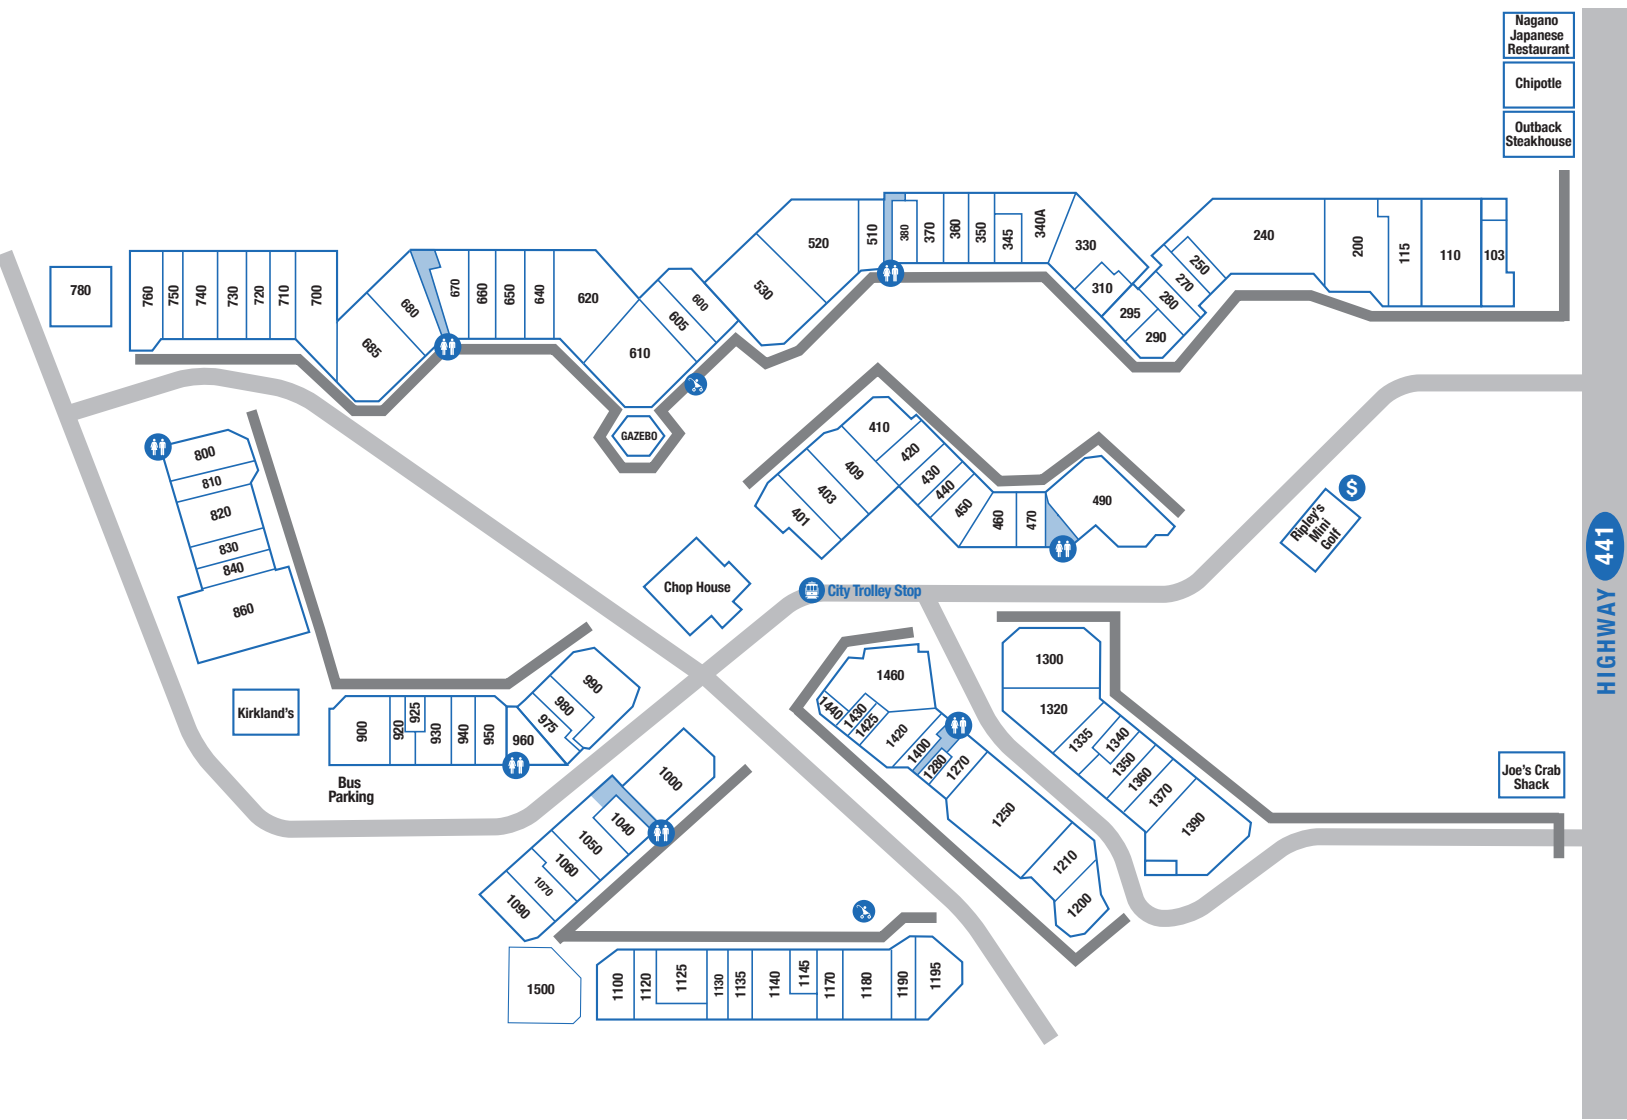

CENTER MAP

SERVICE LEGEND

Restrooms

ATM

Stroller

ACCESSORIES & JEWELRY

420	Aerie	(865) 908-9594
1370	Aéropostale	(865) 428-0105
1120	Ann Taylor Factory Store	(865) 428-0250
270	Brighton Collectibles	(800) 628-7687
280	Chico's Outlet	(865) 428-5150
1340	Claire's	(865) 429-5091
640	Clarks Outlet	(865) 429-5044
1300	Coach	(865) 453-6349
1460	Columbia Factory Store	(865) 868-3165
1070	Crocs	(865) 453-8988
360	Fossil	(865) 908-4535
1400	Francesca's	(865) 429-5999
1130	Hot Topic	(865) 429-1680
1360	Huk	(865) 412-8437
410	Jared Vault	(865) 428-8090
370	Johnston & Murphy	(865) 428-6750
450	Kate Spade New York	(865) 774-6975
290	Kay Jewelers Outlet	(865) 908-0918
930	Lane Bryant Outlet	(865) 868-3114
1335	Levi's Outlet	(865) 453-6110
1040	Lids	(865) 428-0790
700	Loft Outlet	(865) 428-1855
403	Michael Kors	(865) 428-7088
401	Oakley	(865) 453-6273
1100	Palmetto Moon	(865) 505-0262
310	Pandora	(865) 453-2880
530	Pink by Victoria's Secret	(865) 868-3286
240	Polo Ralph Lauren	(865) 429-1226
900	Rue21	(865) 774-0767
680	Simply Southern	(865) 446-2655
720	Southern Tide	(865) 365-2005
1145	Sunglass Hut	(865) 774-4100
1425	Sunglass Hut	(865) 774-2244
250	Sunglass Hut	(865) 774-9919
740	Talbots Outlet	(865) 446-5249
1000	Tommy Hilfiger	(865) 453-0004
1050	Torrid	(865) 280-2407
440	Tory Burch	(865) 428-5672
670	Vera Bradley	(865) 774-1757
600	Vineyard Vines	(865) 238-3645
980	Zales The Diamond Store Outlet	(865) 453-4365
1135	Zumiez	(865) 429-1228